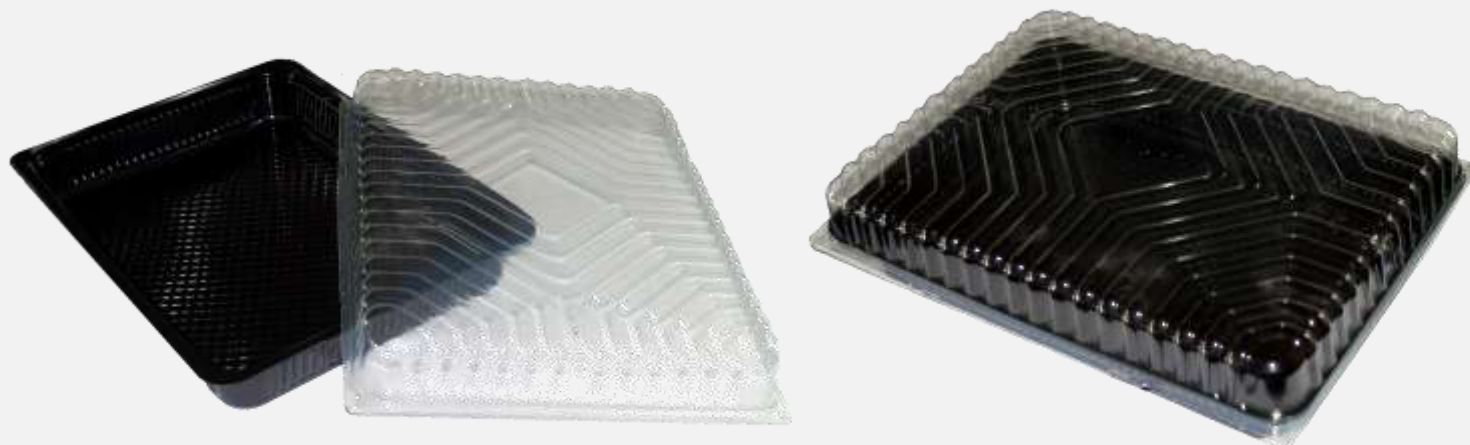

КЗ/60

**АЛМА ЛИБРЕ осигурява за клиентите си
много подходящи, красиви и здрави подноси
за всеки вид хранителни стоки, сладкиши, сиропирани или друго.
Капакът съхранява съдържанието
и се затваря здраво и безопасно.**

	ПОДНОС ЗА ДОСТАВКА И СЪХРАНЕНИЕ НА ХРАНИТЕЛНИ СТОКИ	Цена без ДДС
130401	Пластмасов поднос Прозрачен 39x29xh5см. външен размер / 36x26см. вътрешен размер	1,10 лв./бр.
130402	Пластмасов поднос Черен 39x29xh5см. външен размер / 36x26см. вътрешен размер	1,10 лв./бр.
130403	Пластмасов поднос Прозрачен 30,5x21xh4см. външен размер / 28x18см. вътрешен размер	0,56 лв./бр.
130404	Пластмасов поднос Черен 30,5x21xh4см. външен размер / 28x18см. вътрешен размер	0,56 лв./бр.
130411	Капак прозрачен за поднос 39x39см. (за кодове 130401 и 130402), височина 4см.	0,98 лв./бр.
	Капак прозрачен за поднос 30,5x21см. (за кодове 130403 и 130404), височина 4см.