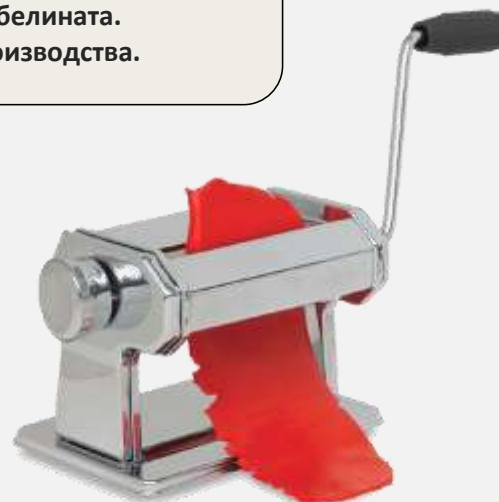

КЗ/4

Машинното оформяне на захарен лист бързо и с еднаква дебелина е голямо улеснение.

За малки размери разлистване на захарно тесто, тънки ивици, кръгли или друга схема захарни покрития-листа с еднаква дебелина, тази малка и удобна машина Ви спестява време с точност в дебелината. Работи ръчно, но се предлага и отделно мотор за по-големи производства.

код 191612
машина за ръчна обработка на
захарна паста Z5351

Цена без ДДС 54лв.

код 191613
електронен мотор към машина за
обработка на захарна паста
Z535101

Цена без ДДС 81,10лв.

Sugarpaste ribbons

Захарни релефни декоративни ленти