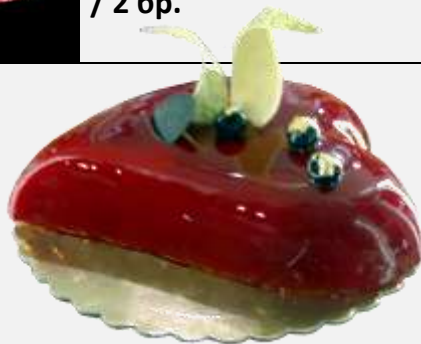

КОД			СИЛИКОНОВА ФОРМА ЗА СТЕБЛО	Цена без ДДС
184108			Стебло ОБИКНОВЕНО малко 50x5см. - h4,5 см. /2бр.	57,9лв./ 2 бр.
184109			Стебло ОБИКНОВЕНО голямо 50x8,5см. - h7см. /2бр.	72лв./ 2 бр.
184110			Стебло голямо релеф ДИАГОНАЛ 50x8,5см. h7см. /2бр.	72лв./ 2 бр.
184112			Стебло голямо с релеф ПРАФ 56см.х9см. h7см. /2бр.	77,9лв./ 2 бр.
184113			Стебло голямо с релеф КЪЩА 56x10,5см. h6см	79,60лв./ 2 бр.
184111			Стебло голямо с релеф ВЪЛНА 50x8,5см. h7см	70,50лв./ 2 бр.