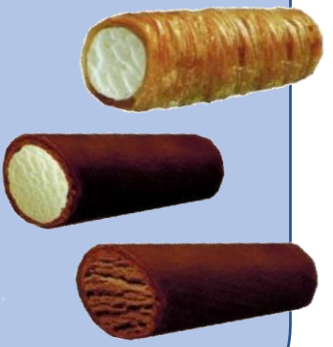

Цена: 23,86лв./к.

Корнетите се опаковат в кашон по 3к. (около 60-65бр. на кашон)

Клечките, вафлените пурички и др. се опаковат по 2к. (около 55-75бр. На кашон)

над 60 различни видове