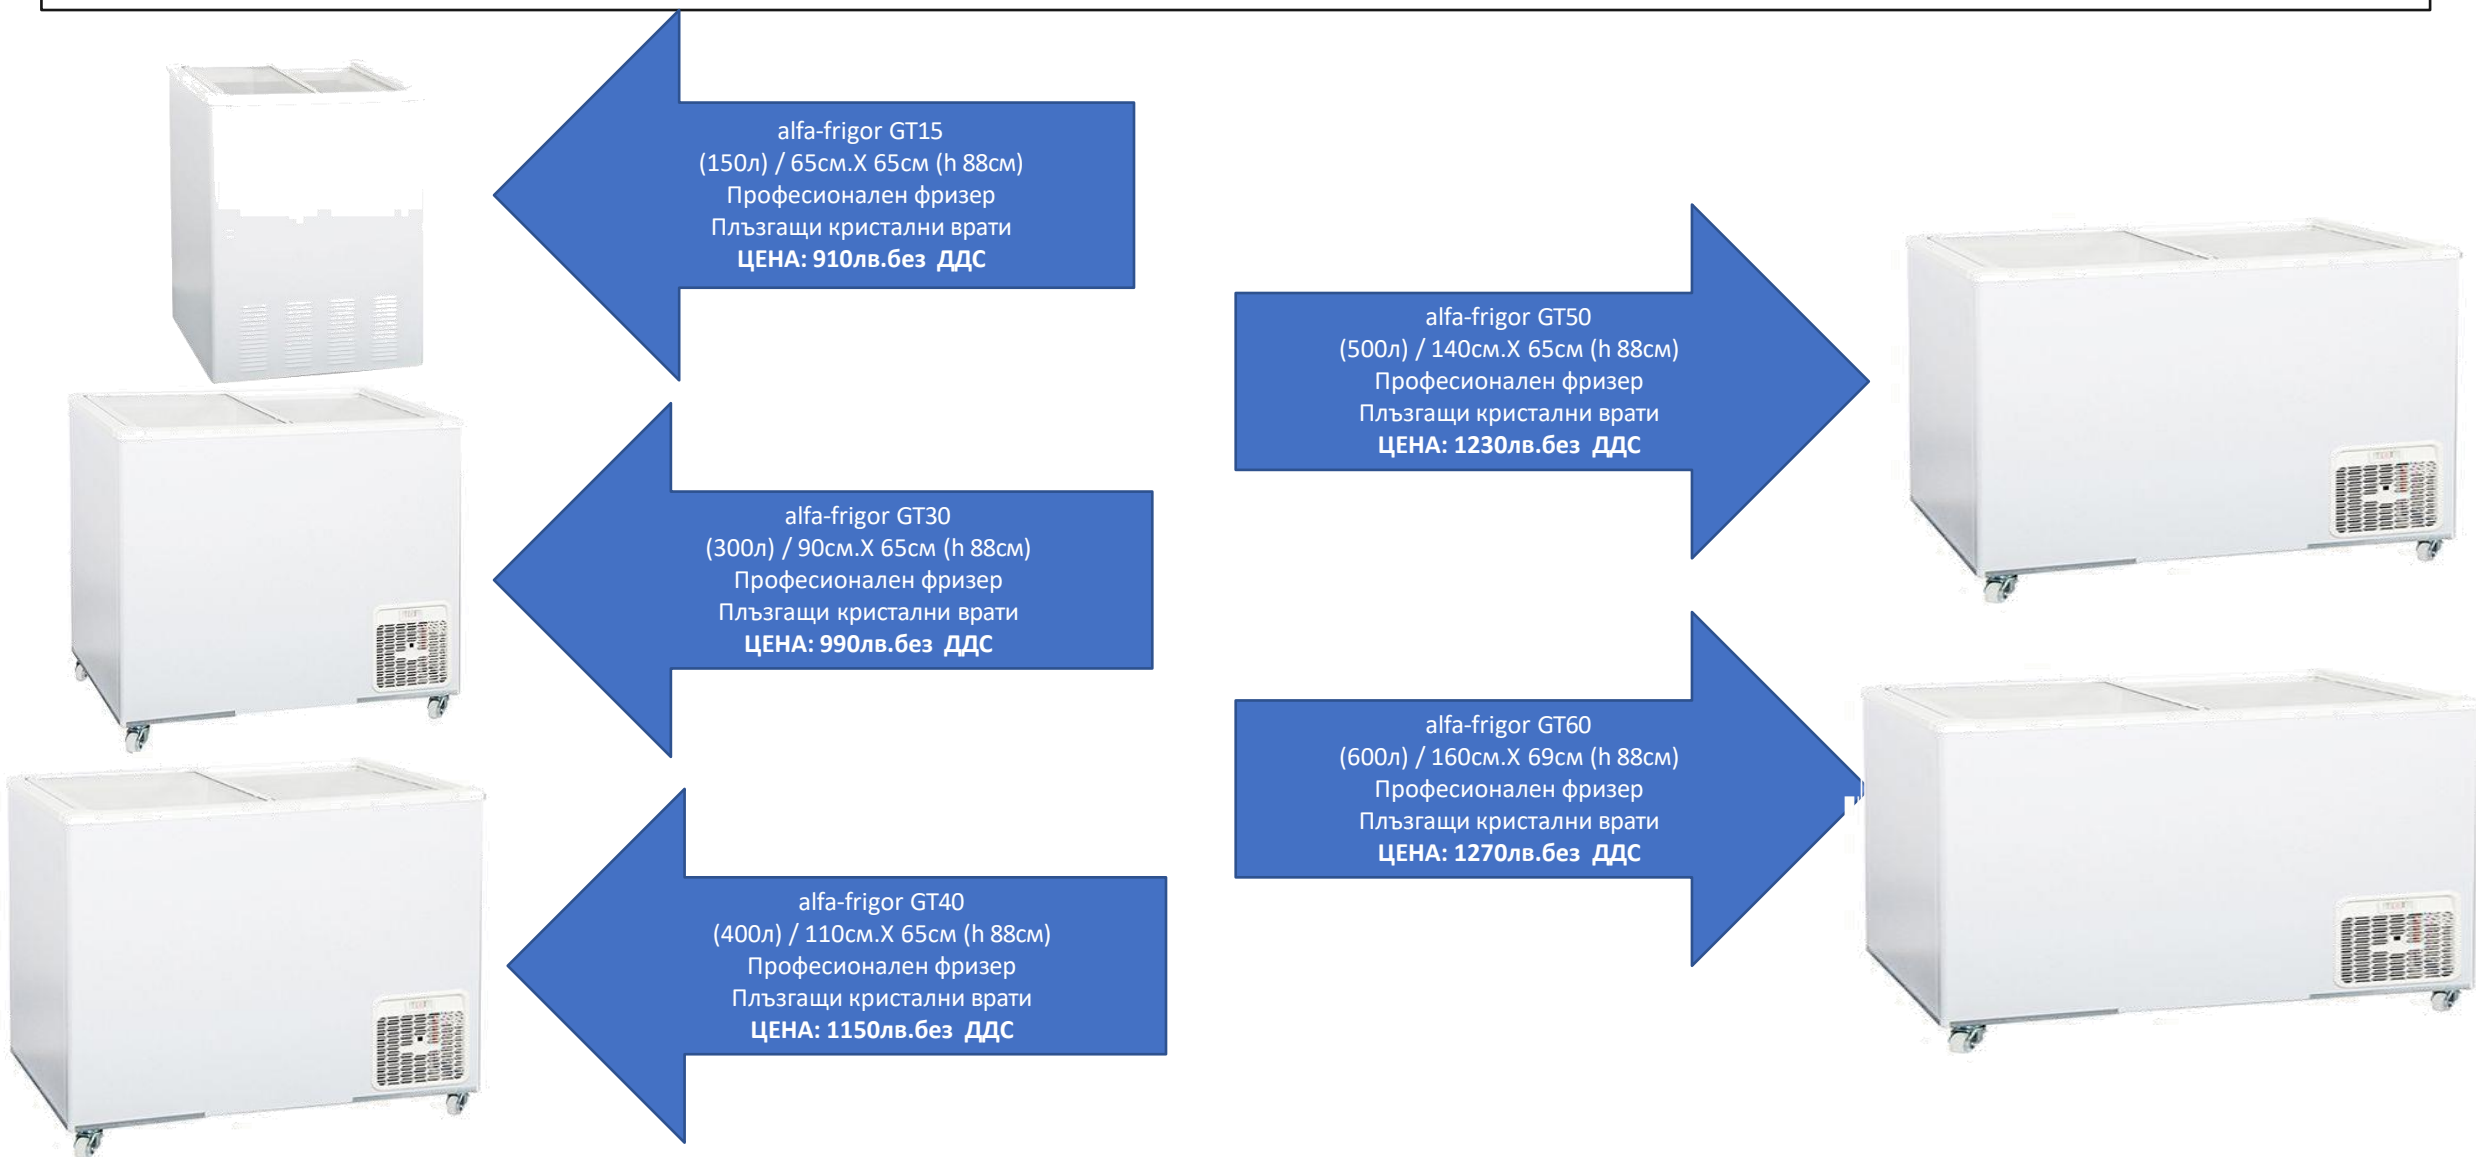

Вертикален фризер NV500FP
за сладоледки, торти и др.
(440л) / 68см.Х 61см (h 199см)
ЦЕНА: 2530в./без ДДС

ВИТРИНИ ЗА НАСИПЕН СЛАДОЛЕД

ВХ6-7Р(за 12 вкусове) (90см.Х69см (h 121см)
ЦЕНА: 1380лв./без ДДС
ВХ8-9Р(за 14 вкусове) (112см.Х74см (h 125см)
ЦЕНА: 1790лв./без ДДС
ВХ11-12Р(за 18 вкусове) (144см.Х74см (h 125см)
ЦЕНА: 2100лв./без ДДС
ВХ13-14Р(за 20 вкусове) (164см.Х74см (h 125см)
ЦЕНА: 2400лв./без ДДС