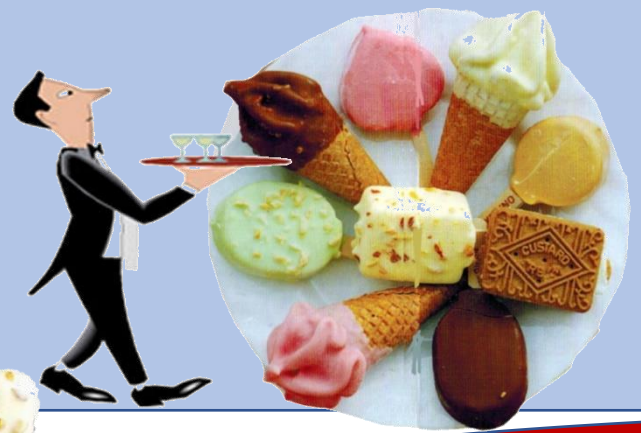

Цена: 23,86лв./к.

Корнетите се опаковат в кашон по 3к. (около 60-65бр. на кашон)
Клечките, вафлените пурички и др. се опаковат по 2к. (около 55-75бр. На кашон)

над 60 различни видове