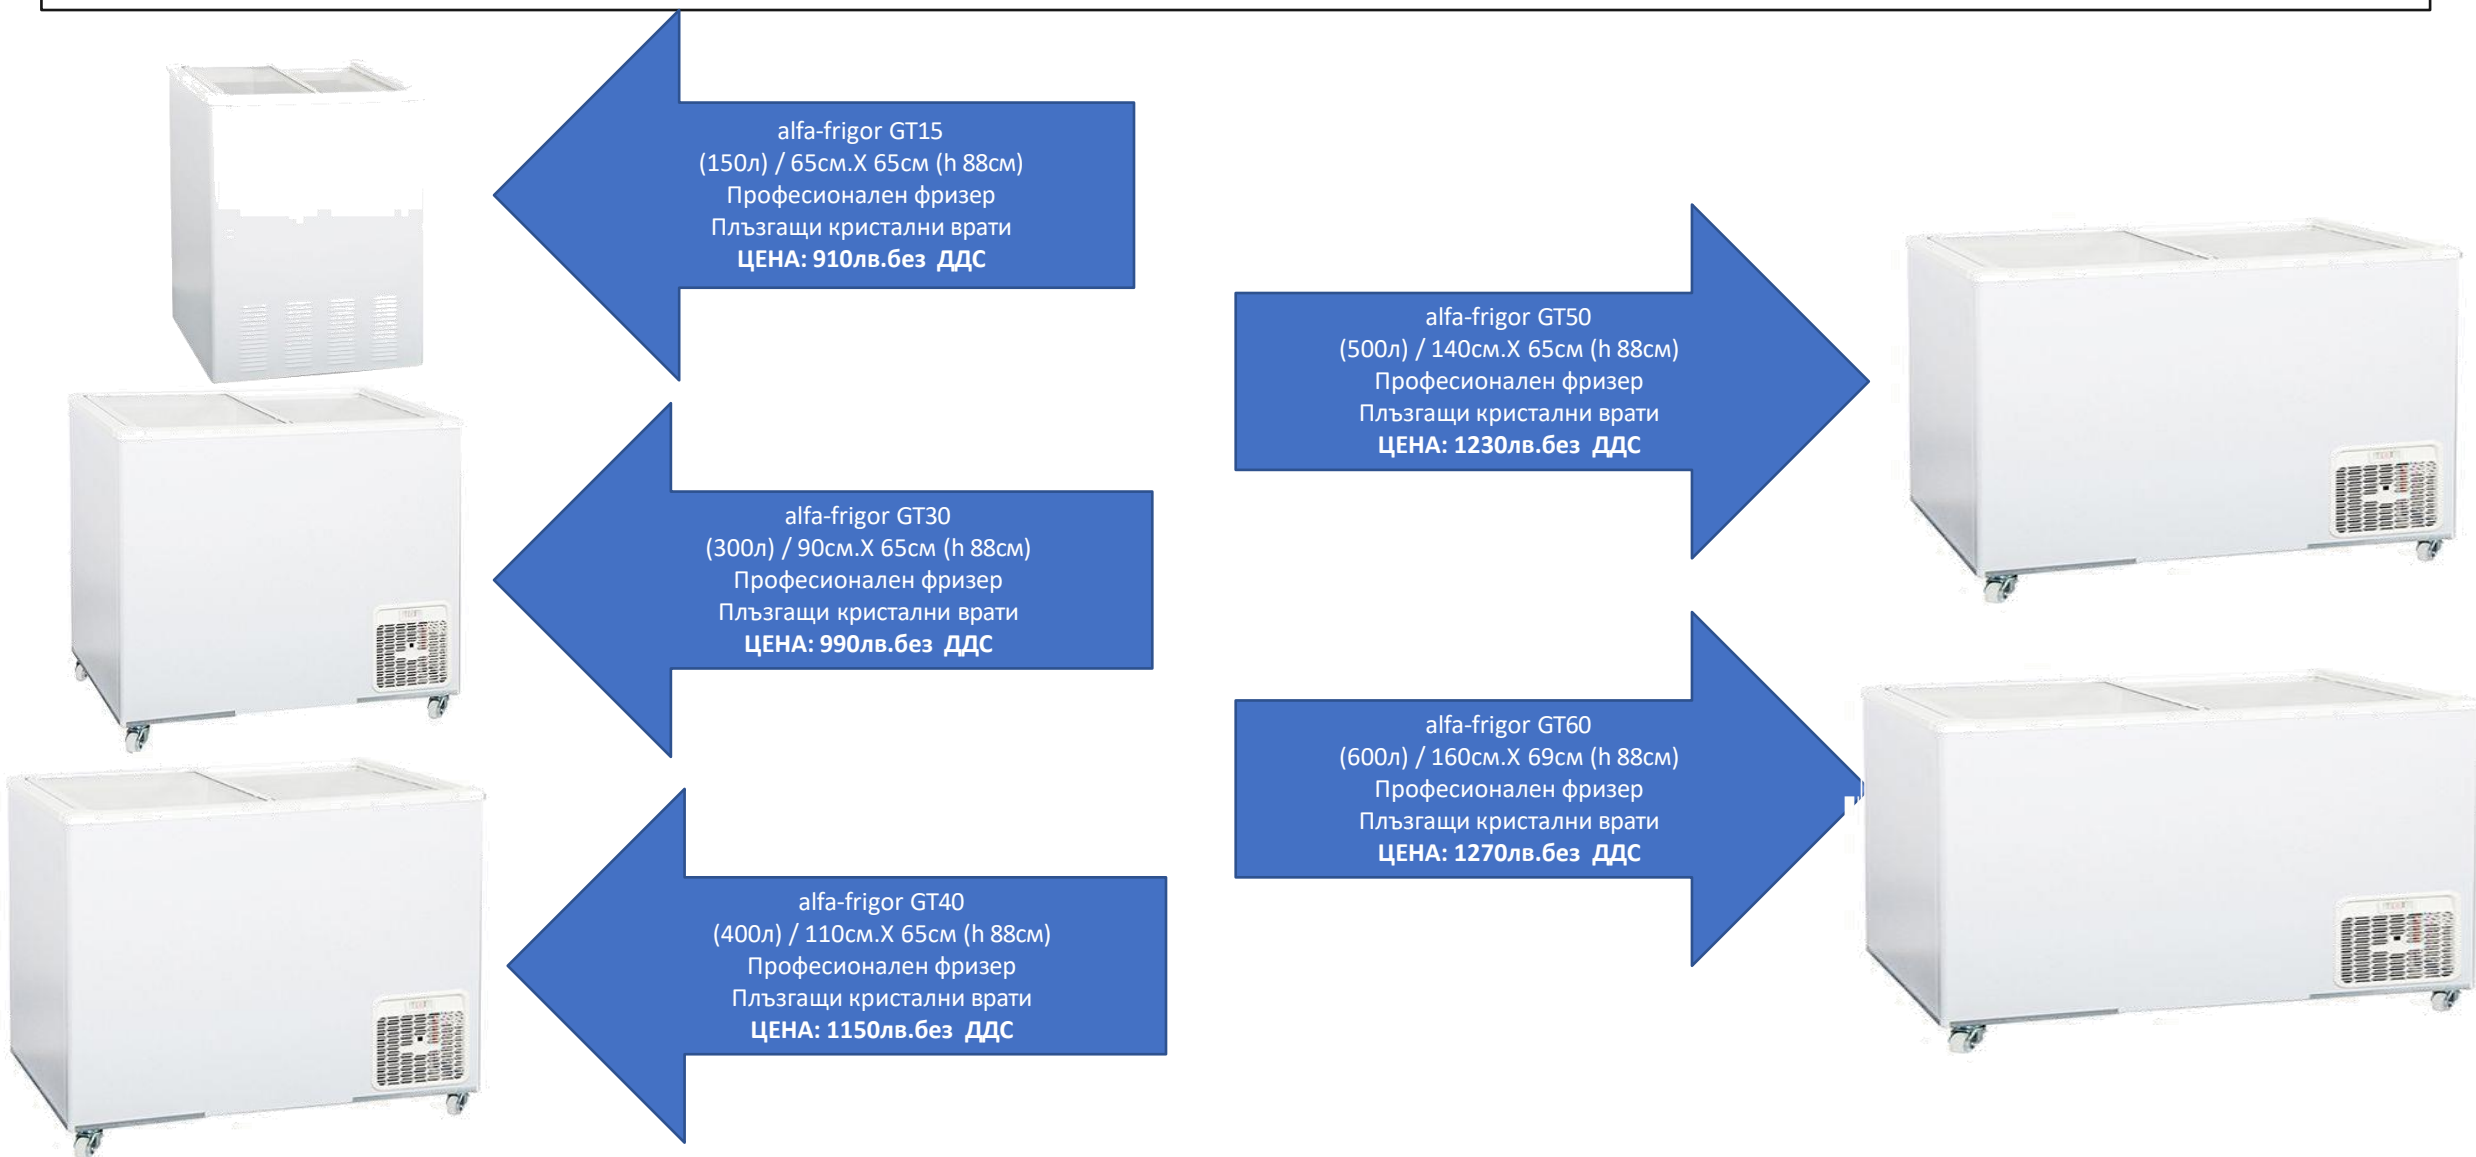

Вертикален фризер NV500FP
за сладоледки, торти и др.
(440л) / 68см.Х 61см (h 199см)
ЦЕНА: 2530в./без ДДС

ВИТРИНИ ЗА НАСИПЕН СЛАДОЛЕД

ВХ6-7Р(за 12 вкусове) (90см.Х 69см (h 121см)
ЦЕНА: 1380лв./без ДДС
ВХ8-9Р(за 14 вкусове) (112см.Х 74см (h 125см)
ЦЕНА: 1790лв./без ДДС
ВХ11-12Р(за 18 вкусове) (144см.Х 74см (h 125см)
ЦЕНА: 2100лв./без ДДС
ВХ13-14Р(за 20 вкусове) (164см.Х 74см (h 125см)
ЦЕНА: 2400лв./без ДДС