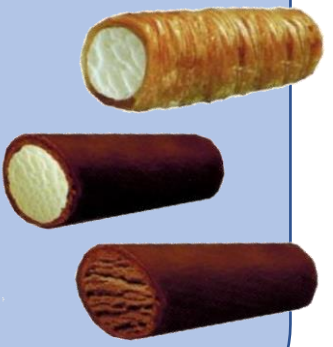

Цена: 23,86лв./к.

Корнетите се опаковат в кашон по 3к. (около 60-65бр. на кашон)
Клечките, вафлените пурички и др. се опаковат по 2к. (около 55-75бр. На кашон)

над 60 различни видове